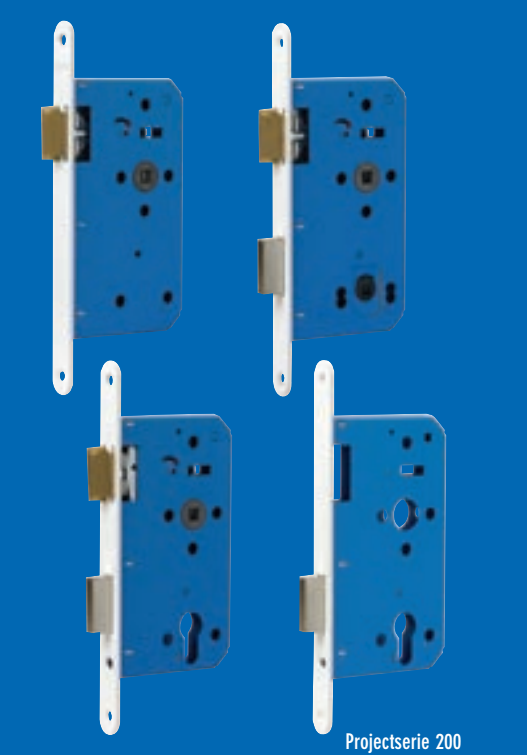

Projectserie 200