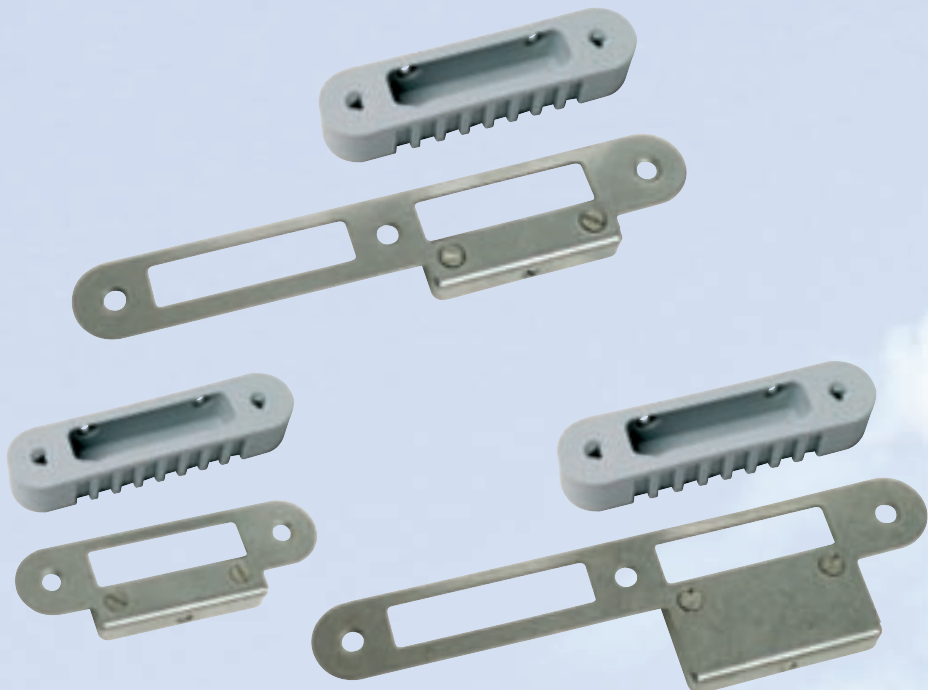

Veiligheid
4139

Veiligheid
4119

Buitendeursloten

Al onze sloten voor buitendeuren voldoen ruimschoots aan de veiligheidsnorm  NEN 5089, zijn voorzien van twee stalen anti-afzaagpinnen in de nachtschoot en worden geleverd met RVS-sluitplaat.

Necoslot veiligheidsslot

Geschikt voor buitendeuren in de woningbouw.

 en PKVW®. Standaard = 3 minuten (Bij gebruik in combinatie met sluitkom)

- Doornmaat 50 mm
- Afstand kruk/cilindergat 55 mm
- Links en rechts bruikbaar
- Voorplaat RVS, 4 mm, recht of afgerond
- Slotkast plaatstaal, blauwgelakt
- Voorzien van wissel, dus voor voor- en achterdeur
- Past bij renovatieprojecten in Neme 1200 serie