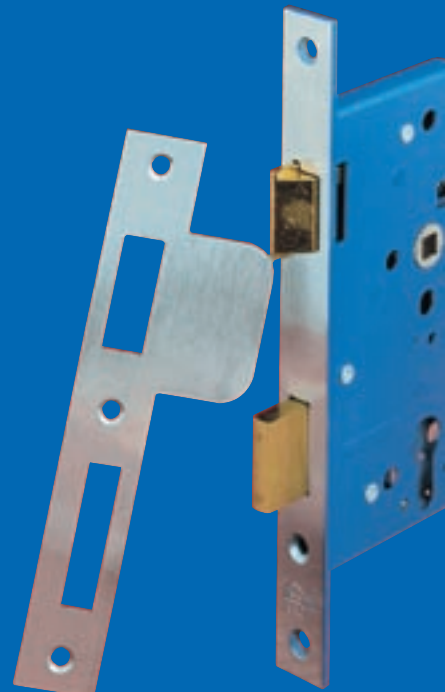

Kleine éénheid serie
passend in uitsparing
Nemef 1200