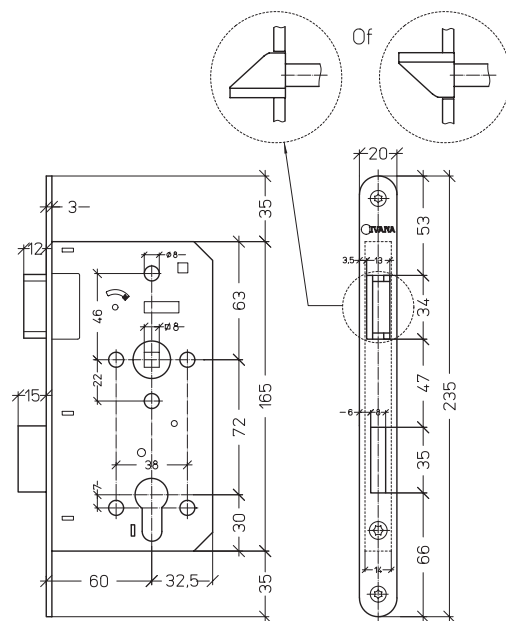

Binnendeursloten

Onze binnendeursloten zijn uitermate geschikt voor project- en utiliteitsbouw. De kasten hebben een standaard DIN maatvoering en zijn zeer eenvoudig te monteren. De universele voorplaat maakt montage in stompe- en opdekdeuren mogelijk. De sloten worden geleverd zonder sluitplaat. Necoslot binnendeursloten zijn leverbaar als:

- Loopslot
- Cilinder dag- en nachtslot
- Cilinder kastslot
- Badkamer- / toiletslot

Projectserie 200

Links en rechts bruikbaar

- Doornmaat 60 mm
- Voorplaat afgerond, 235 x 20 mm, wit gemoffeld
- Slotkast blauwgelakt
- Messing dagschoot, vernikkelde nachtschoot
- Nylon tuimelaar met stalen kern
- Universele kastmaat: 165 x 92,5 x 16 mm

- Doornmaat 60 mm
- Voorplaat afgerond, 235 x 20 mm, RVS
- Slotkast blauwgelakt
- Messing dag- en nachtschoot
- Klemtuimelaar, gelagerd in slotkast
- Universele kastmaat: 165 x 92,5 x 16 mm

Projectserie 700