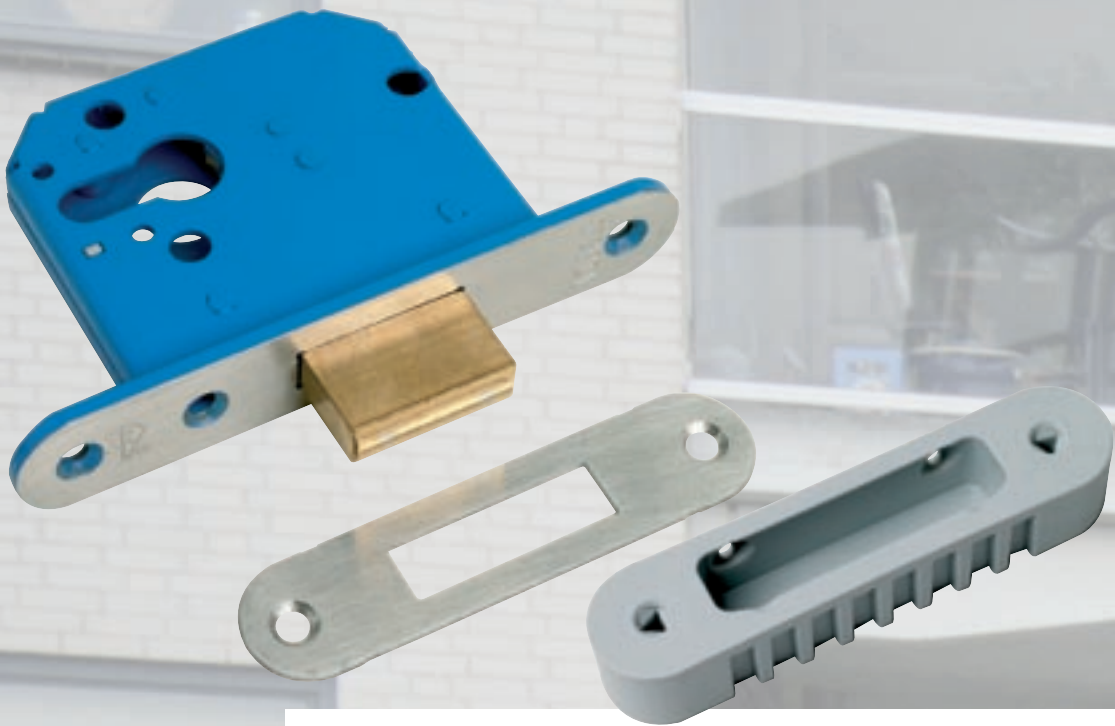

Necoslot ergo senioren veiligheidsslot

Deze nieuwste aanwinst in ons slotenprogramma werd ontwikkeld voor gebruik door senioren, maar wordt ook elders steeds vaker toegepast. De plaatsing van de cilinder boven de kruk vergroot het gebruiksgemak aanzienlijk. Geschikt voor buitendeuren in de woningbouw.  en PKVW®.

Standaard = 3 minuten (Bij gebruik in combinatie met sluitkom)

- Doornmaat 55 mm
- Afstand cilinder/kruk gat 72 mm (omgekeerd)
- Links en rechts verschillend
- Voorplaat RVS, 4 mm, afgerond
- Slotkast plaatstaal, blauwgelakt
- Voorzien van wissel, dus voor voor- en achterdeur
- Bijbehorend senioren veiligheidsbeslag in uitvoering leverbaar (Ivana Economy)

Seniorenslot

Stalen anti-afzaagpinnen

Nastelbare sluitplaten

- Traploos nastelbaar met gesloten deur
- In combinatie met sluitkom inbraakwerend
- Nooit meer klepperende deuren
- Gemaakt van RVS
- Voor universeel gebruik
- Met korte en lange lip leverbaar