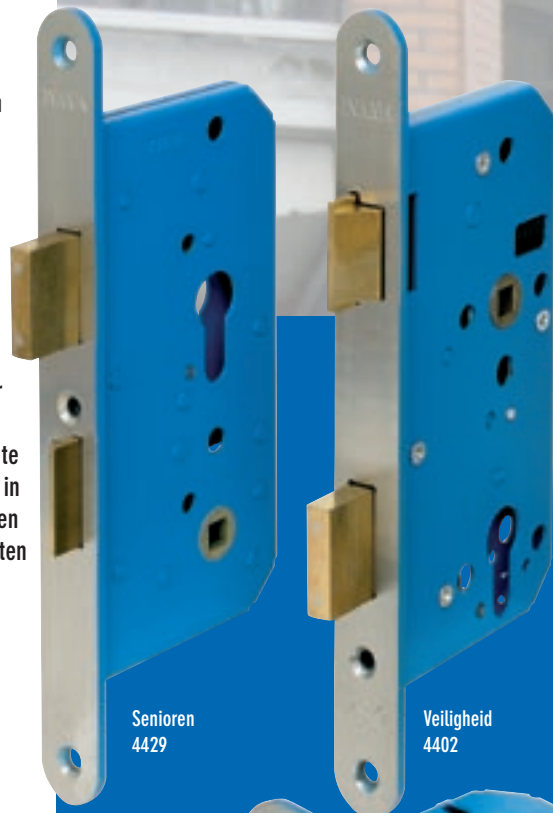

Binnendeursloten

Onze binnendeursloten zijn uitermate geschikt voor project- en utiliteitsbouw. De kasten hebben een standaard DIN maatvoering en zijn zeer eenvoudig te monteren. De universele voorplaat maakt montage in stompe- en opdekdeuren mogelijk. De sloten worden geleverd zonder sluitplaat. Necoslot binnendeursloten zijn leverbaar als:

- Loopslot
- Cilinder dag- en nachtslot
- Cilinder kastslot
- Badkamer- / toiletslot

Projectserie 200

Links en rechts bruikbaar

- Doornmaat 60 mm
- Voorplaat afgerond, 235 x 20 mm, wit gemoffeld
- Slotkast blauwgelakt
- Messing dagschoot, vernikkelde nachtschoot
- Nylon tuimelaar met stalen kern
- Universele kastmaat: 165 x 92,5 x 16 mm