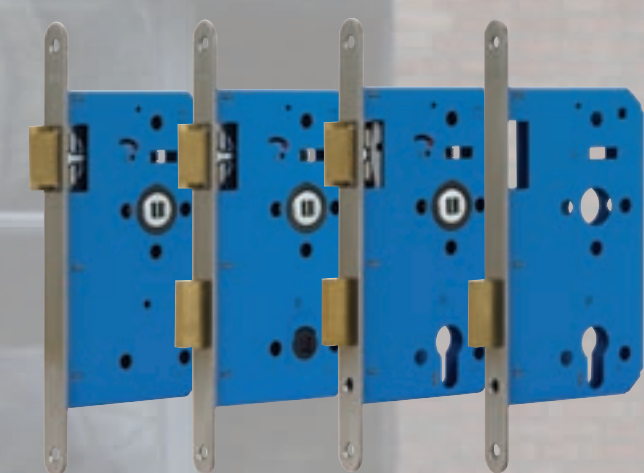

Binnendeursloten

Onze binnendeursloten zijn uitermate geschikt voor project- en utiliteitsbouw. De kasten hebben een standaard DIN maatvoering en zijn zeer eenvoudig te monteren. De universele voorplaat maakt montage in stompe- en opdekdeuren mogelijk. De sloten worden geleverd zonder sluitplaat. Necoslot binnendeursloten zijn leverbaar als:

- Loopslot
- Cilinder dag- en nachtslot
- Cilinder kastslot
- Badkamer- / toiletslot

Projectserie 200

Links en rechts bruikbaar

- Doornmaat 60 mm
- Voorplaat afgerond, 235 x 20 mm, wit gemoffeld
- Slotkast blauwgelakt
- Messing dagschoot, vernikkelde nachtschoot
- Nylon tuimelaar met stalen kern
- Universele kastmaat: 165 x 92,5 x 16 mm

Senioren
4429

Veiligheid
4402

Bijzetslot
4228

Projectserie 400

Projectserie 700

Kleine éénheid serie
passend in uitsparing
Nemef 1200

Projectserie 400

Links en rechts bruikbaar

Necoslot veiligheidsslot

Geschikt voor buitendeuren in de woningbouw.

 en PKVW®. Standaard = 3 minuten (Bij gebruik in combinatie met sluitkom)

- Doornmaat 50 mm
- Afstand kruk/cilindergat 55 mm
- Links en rechts bruikbaar
- Voorplaat RVS, 4 mm, recht of afgerond
- Slotkast plaatstaal, blauwgelakt
- Voorzien van wissel, dus voor voor- en achterdeur
- Past bij renovatieprojecten in Neme 1200 serie