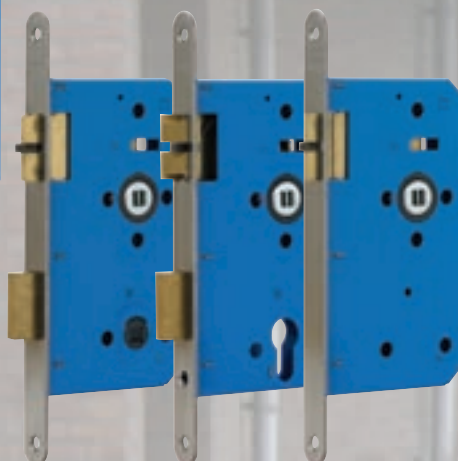

Binnendeursloten

Onze binnendeursloten zijn uitermate geschikt voor project- en utiliteitsbouw. De kasten hebben een standaard DIN maatvoering en zijn zeer eenvoudig te monteren. De universele voorplaat maakt montage in stompe- en opdekdeuren mogelijk. De sloten worden geleverd zonder sluitplaat. Necoslot binnendeursloten zijn leverbaar als:

Senioren
4429

Veiligheid
4402

Bijzetslot
4228

Projectserie 400

Projectserie 700

Kleine éénheid serie
passend in uitsparing
Nemef 1200

Projectserie 400

Links en rechts bruikbaar

Necoslot veiligheidsslot

Geschikt voor buitendeuren in de woningbouw.

 en PKVW®. Standaard = 3 minuten (Bij gebruik in combinatie met sluitkom)

- Doornmaat 50 mm
- Afstand kruk/cilindergat 55 mm
- Links en rechts bruikbaar
- Voorplaat RVS, 4 mm, recht of afgerond
- Slotkast plaatstaal, blauwgelakt
- Voorzien van wissel, dus voor voor- en achterdeur
- Past bij renovatieprojecten in Neme 1200 serie