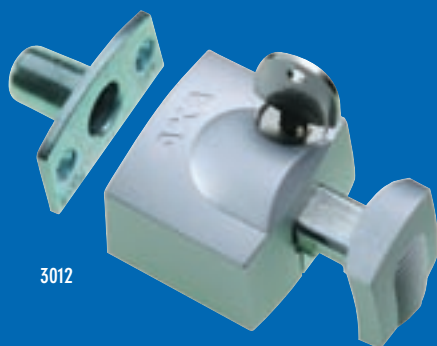

raamoplegsloten en 2-puntsraamsluiting

3012