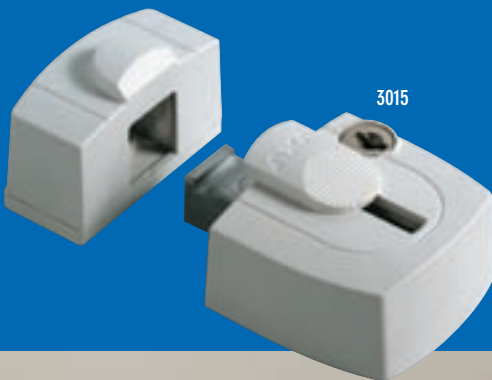

3015

Veilige oplossingen

Het assortiment oplegsloten van Ivana biedt passende, veilige en bovenal goedgekeurde oplossingen voor elk type raam en deur.

Het oplegslot 3012 is toepasbaar voor naar buitendraaiende ramen en deuren. Voor naar binnendraaiende ramen en deuren kunt u voor zowel opdek als gelijkliggende situaties gebruik maken van het oplegslot 3015. Beide oplegsloten zijn ook te gebruiken voor schuifpuien.

Een innovatie op het gebied van oplegsloten is de 3016. Een automatisch oplegslot, dat ervoor zorgt dat ramen altijd veilig zijn afgesloten. Door het dichttrekken van het raam valt de RVS sluithaak van de 3016 automatisch in het slot waarna het raam direct is vergrendeld. Bijkomend voordeel is dat dit oplegslot te gebruiken is op zeer smalle kozijnen.

Ook voor alle oplegsloten geldt dat deze eenvoudig te monteren zijn en voldoen aan de eisen van het SKG*® en PKVW® keurmerk.

Met één beweging, 2 punten vergrendelen

De 2-puntsraamsluiting zorgt ervoor dat het raam in één handbeweging op twee punten eenvoudig en veilig (SKG*® en PKVW®) is afgesloten. Enkel en alleen door het bewegen van de RVS-stang naar boven of beneden. Bovendien heeft de 2-puntsraamsluiting een kierstand voor ventilatie.