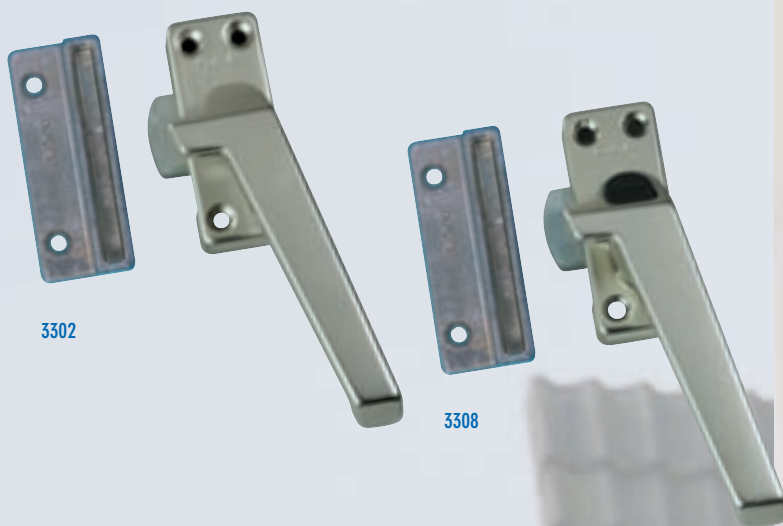

3302

3308

raamsluitingen

Variëteit aan aluminium raamsluitingen

Ivana biedt variëteit aan aluminium raamsluitingen, voor zowel naar binnen- als buitendraaiende ramen en deuren in een standaard of goedgekeurde veiligheidsuitvoering. Een keuze kan worden gemaakt uit een standaard raamsluiting (3302), een uitvoering met drukknop (3308 en 3318) of sleutel afsluitbare versie (3309 en 3319).

Gelijksluitende sleutel

De oplegsloten, de 2-puntsraamsluiting en de raamsluitingen worden met eenzelfde symmetrische sleutel geleverd en zijn dus allen met dezelfde sleutel af te sluiten. Dat biedt, naast extra reservesleutels, verhoogd gebruiksgemak.