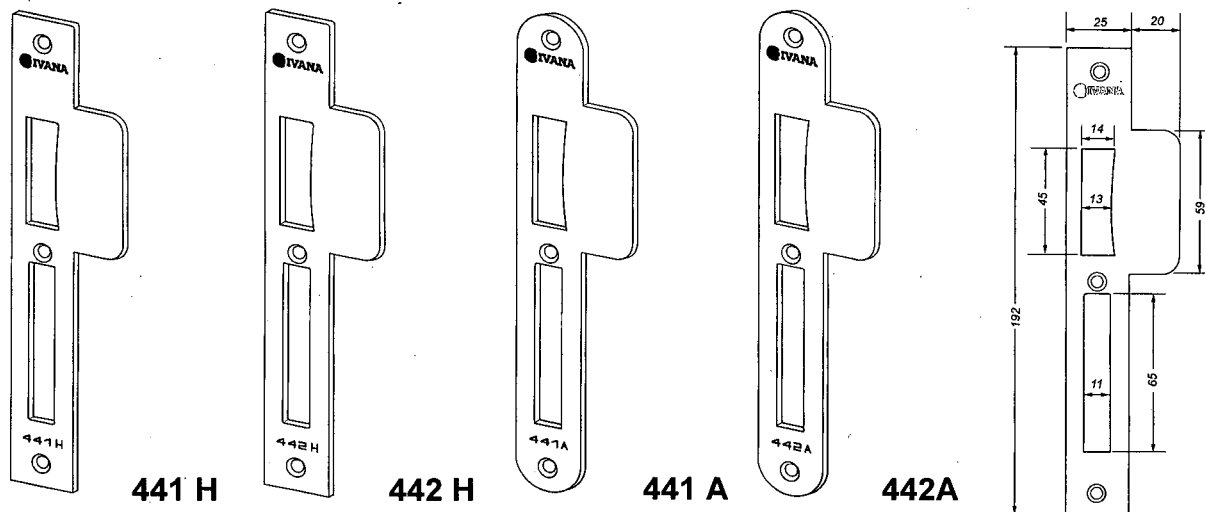

## Ivana Sluitplaten overzicht (1)

### Ivana Sluitplaten Universeel. Voor dag- en nachtsloten.

Verpakking: Doosjes. Geschikt voor:

Ivana Neco veiligheids dag- en nachtslot 4119 en 4139  
Ivana Neco veiligheids dag- en nachtslot 4401/4402.  
Ivana Projectslot 227C, 427C, 727C en 827 (=seniorslot)

Ivana nr	EAN nr	Uitvoering	Hoek type	Aantal schr.gat	Verp. Stuk	Ivana indruk
46370	8717023013444	441 H, verzinkt	recht	3	50	Ja
46371	8717023013451	442 H, RVS	recht	3	50	Ja
46372	8717023013468	441 A, verzinkt	rond	3	50	Ja
46373	8717023013475	442 A, RVS	rond	3	50	Ja

\* Sluitplaten hebben nr. 400 Loopslot heeft als 2<sup>de</sup> cijfer een 5, 3<sup>de</sup> cijfer is 1 voor verzinkte uitvoering en 2 voor RVS