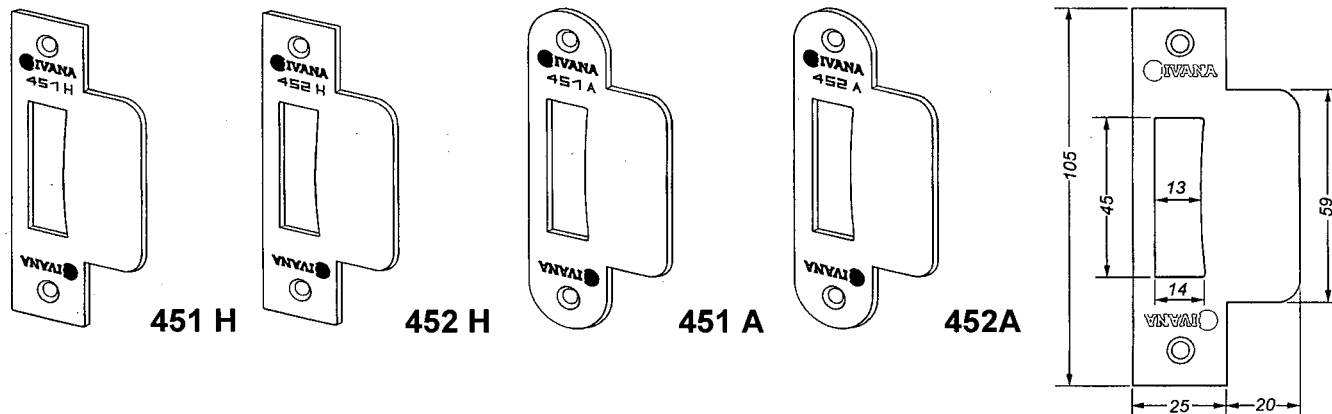

### Ivana Sluitplaten Universeel. Voor dag- en nachtsloten.

Verpakking: Doosjes. Geschikt voor:

Ivana Neco veiligheids dag- en nachtslot 4119 en 4139  
Ivana Neco veiligheids dag- en nachtslot 4401/4402.  
Ivana Projectslot 227C, 427C, 727C en 827 (=seniorslot)

Ivana nr	EAN nr	Uitvoering	Hoek type	Aantal schr.gat	Verp. Stuk	Ivana indruk
46370	8717023013444	441 H, verzinkt	recht	3	50	Ja
46371	8717023013451	442 H, RVS	recht	3	50	Ja
46372	8717023013468	441 A, verzinkt	rond	3	50	Ja
46373	8717023013475	442 A, RVS	rond	3	50	Ja

### Ivana Sluitplaten Universeel. Voor Loopsloten.

Verpakking: Doosjes. Geschikt voor Ivana Projectslot 237L, 437L en 737L

Ivana nr	EAN nr	Uitvoering	Hoek type	Aantal schr.gat	Verp. Stuk	Ivana Indruk
46374	8717023013482	451 H, verzinkt	recht	3	50	Ja
46375	8717023013499	452 H, RVS	recht	3	50	Ja
46376	8717023013505	451 A, verzinkt	rond	3	50	Ja
46377	8717023013512	452 A, RVS	rond	3	50	Ja

\* Sluitplaten hebben nr. 400 Loopslot heeft als 2<sup>de</sup> cijfer een 5, 3<sup>de</sup> cijfer is 1 voor verzinkte uitvoering en 2 voor RVS